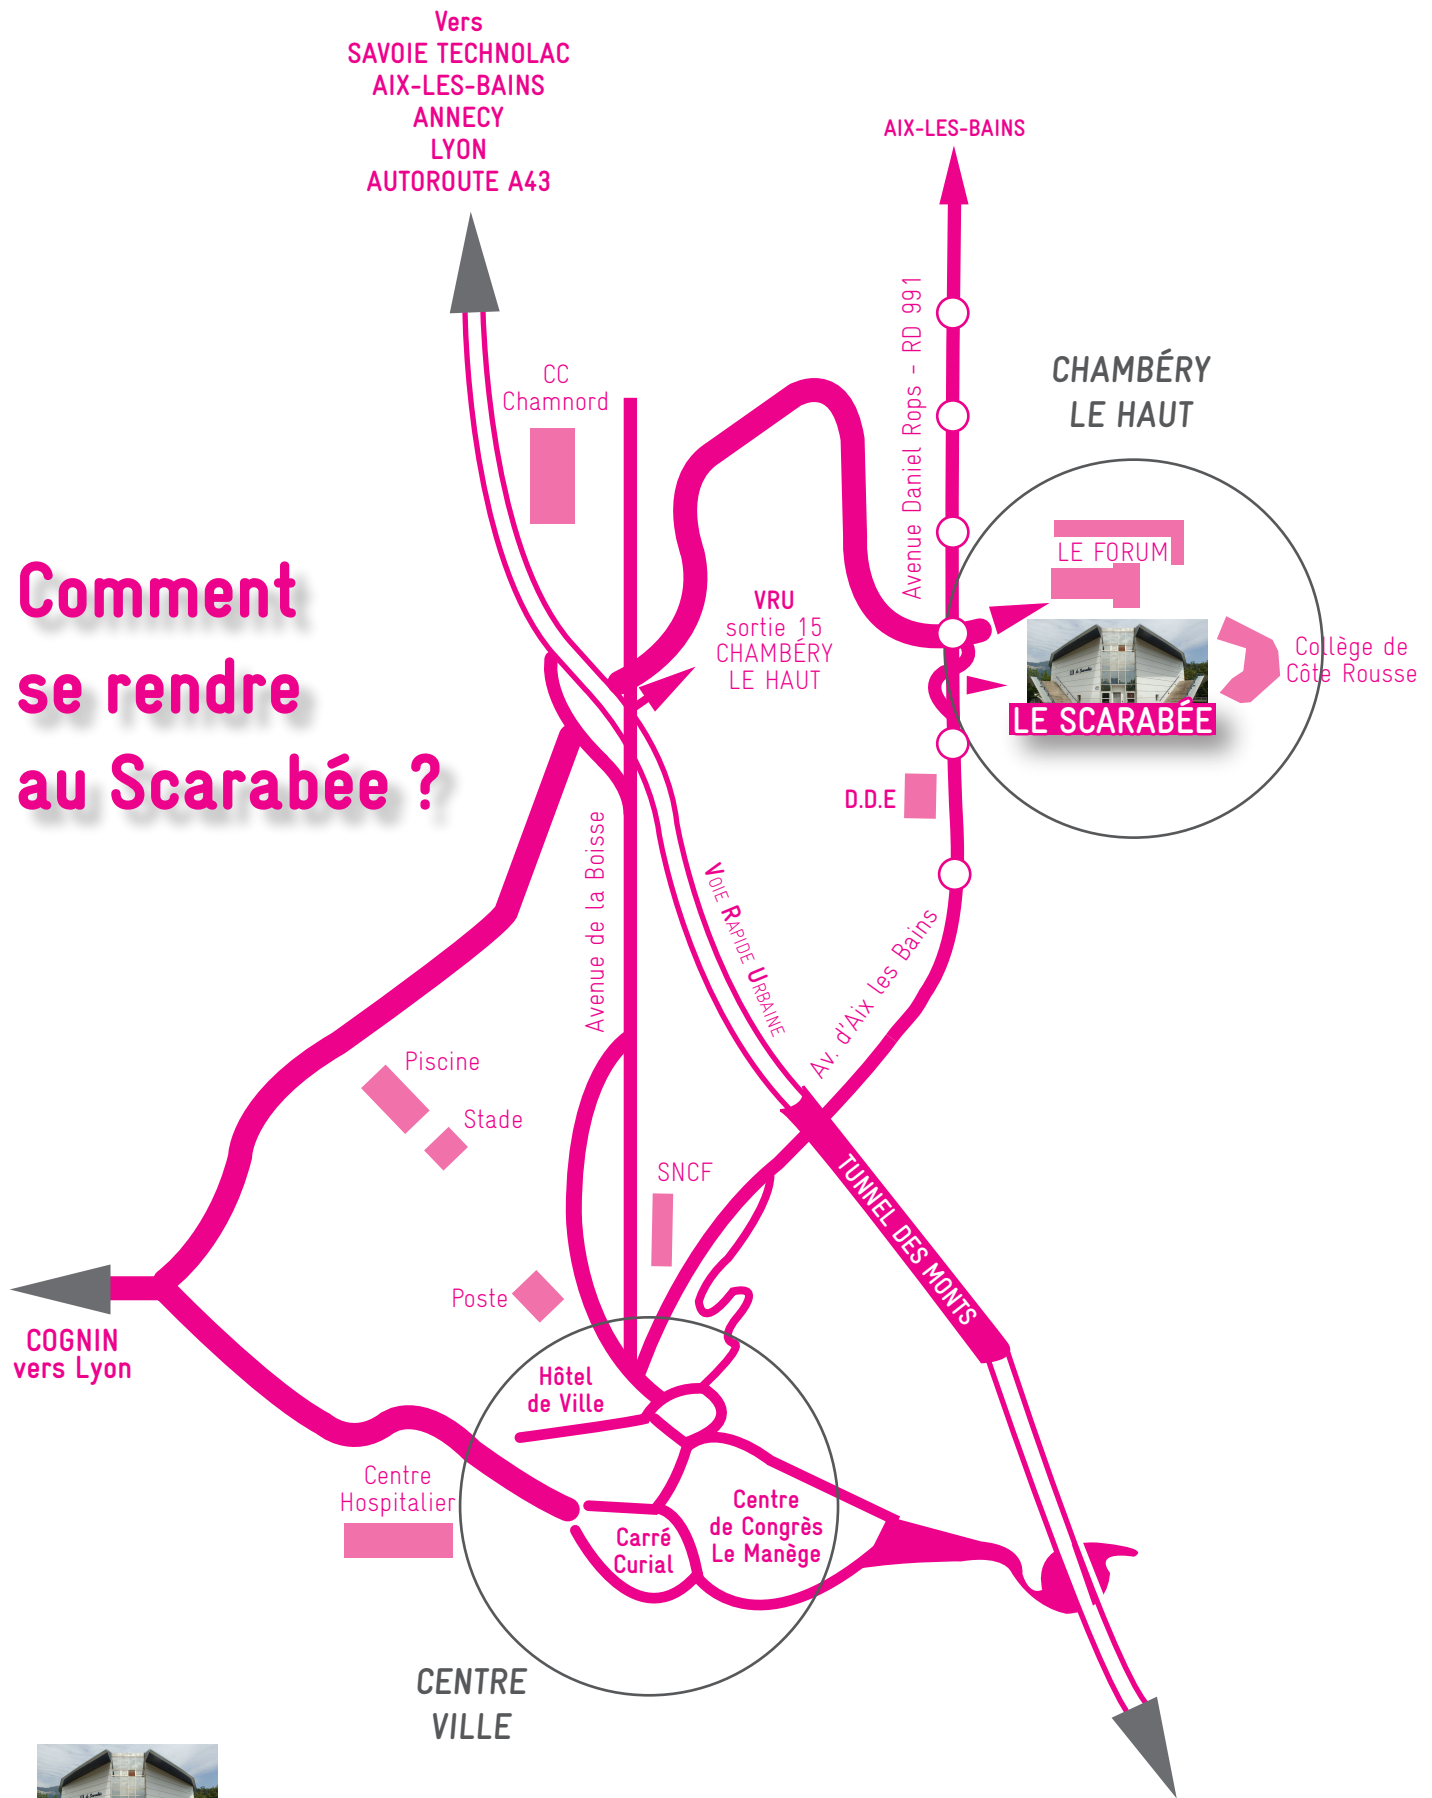

Comment se rendre au Scarabée ?

LE SCARABÉE

154, avenue Daniel Rops _ 73000 Chambéry
Pour tous renseignements :
Mairie de quartier des Hauts de Chambéry
Tél. 04 79 68 58 29 - Fax 04 79 72 41 59
lescarabee@mairie-chambery.fr

Vers
ALBERTVILLE
ST JEAN DE MAURIENNE
GRENOBLE
ITALIE
AUTOROUTE A41